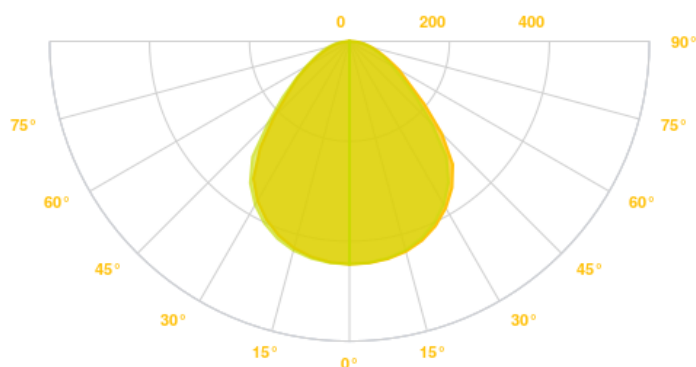

- Ekonomická verzia populárneho LED panelu, svetelný zdroj je za difúzorom, efektívnosť dosahuje 100lm/W, UGR je nižšie ako 22, na panel sa vzťahuje 5 ročná záruka.

VLASTNOSTI PRODUKTU

Výkon svietidla	36W
Svetelný tok	3600lm
Teplota svetla	4000K
Uhol vyžarovania	100°
Životnosť	50000h
Napájacie napätie	220-240V/50-60Hz
Stmievateľnosť	Na vyžiadanie
Možnosti montáže	Stropná, Zapustená, Závesná
Materiál	ALUMINIUM/PC
Farba	Biela
Záruka	5 rokov

VYŽAROVACIA KRIVKA

NELA 60 ECO

DOSTUPNÉ VARIANTY

Interný kód	Výkon	Lumen	Teplota	CRI	IP krytie	Farba	Optika	Ovládanie	Rozmery (cm)
PL606030364K	36W	3600lm	4000K	>80	IP20	Biela	100°	Na vyžiadanie	D 59,5 x Š 59,5 x V 3